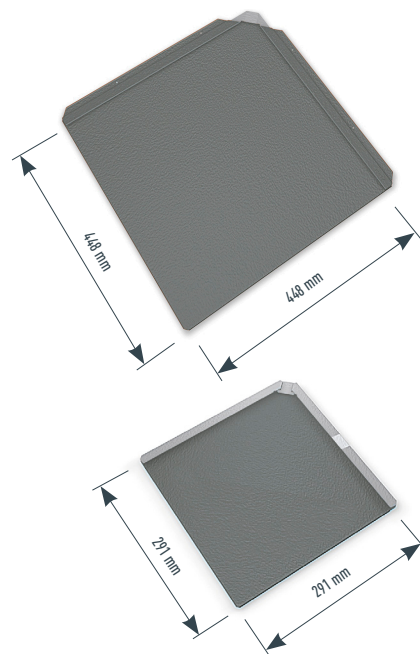

## LOSANGE DE FAÇADE 44 × 44 | 29 × 29

### La tradition réinterprétée

Le grand format des losanges de façade 44 × 44 confère à votre construction une grande élégance, à la fois moderne et esthétique. Extrêmement légers avec leur 2,6 kg/m<sup>2</sup>, ils se posent également très rapidement et à des coûts très raisonnables grâce aux pattes de fixation intégrées. Il faut environ cinq éléments de façade pour couvrir un mètre carré de surface, ce qui permet d'économiser du temps et de l'argent.

Les losanges de façade 29 × 29 allient à la perfection élégance et fonctionnalité. Avec leurs dimensions de 290 × 290 mm, ils sont de taille moyenne et offrent une grande flexibilité d'utilisation. Les losanges de façade 29 × 29 peuvent être commandés avec ou sans moulure.

### LOSANGE DE FAÇADE 44 × 44 | 29 × 29 — CARACTÉRISTIQUES TECHNIQUES

- **Matériau**  
aluminium prélaqué de 0,7 mm d'épaisseur
- **Dimensions**  
437 × 437 mm en surface de couverture (5,2 par m<sup>2</sup>)  
290 × 290 mm en surface de couverture (12 par m<sup>2</sup>)
- **Poids**  
env. 2,6 kg/m<sup>2</sup>
- **Sous-construction\***  
pose sur voligeage jointif (épaisseur minimum : 24 mm)\*
- **Fixation standard**  
directe, 4 clous annelés PREFA pour chaque losange de façade 44 × 44 (soit 20 clous annelés par m<sup>2</sup>)  
  
indirecte, 1 patte de fixation PREFA avec clou annelé pour chaque losange de façade 29 × 29 (soit 12 pattes de fixation avec clou annelé par m<sup>2</sup>)