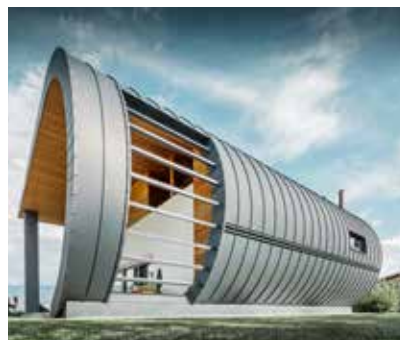

FAÇADE SIDING | SIDING.X

Siding 138 x 0,7 mm
Siding 200 x 1,0 mm
Siding 300 x 1,2 mm
Siding 400 x 1,2 mm
Siding.X 200 | 300 | 400 x 1,0 mm

		~ RAL					
01	P.10 brun	7013	•	•	•	•	•
02	P.10 anthracite	7016	•	•	•	•	•
03	P.10 noir	9005	•	•	•	•	•
04	P.10 rouge tuile	8004	•	•			•
05	P.10 rouge oxyde	3009	•	•			•
06	P.10 vert mousse	6005	•	•			•
07	P.10 gris souris	7005	•	•	•	•	•
10	P.10 blanc PREFA	9002	•	•			•
11	P.10 brun noisette	8019	•	•			•
12	argent métallisé³	9006	•	•	•	•	•
17	P.10 blanc pur	9010	•	•	•	•	•
19	P.10 gris sombre	7043	•	•	•	•	•
20	argent fumé³	9007		•			•
21	rouge rubis	3003		•			•
23	gris noir	7022		•	•	•	•
25	ivoire clair	1015	•	•			•
38	noyer foncé¹	8025	•	•			
39	chêne gris¹	7032	•	•			
40	chêne naturel¹	1011		•			
41	P.10 brun rouille¹	8015	•	•			•
42	P.10 brun sable¹	1019	•	•			•
43	P.10 gris pierre¹	7031	•	•	•	•	•
45	bronze³	7048		•			•
47	gris quartz¹	7042	•	•			•

FAÇADE PETITS FORMATS

**NOUVELLE
COULEUR**
P.10 GRIS SOMBRE

Panneau de façade FX.12
Losange de façade 29 x 29 | 44 x 44
Losange de façade 20 x 20
Bardeau de façade

		~ RAL				
01	P.10 brun	7013	•	•	•	•
02	P.10 anthracite	7016	•	•	•	•
03	P.10 noir	9005	•	•	•	•
04	P.10 rouge tuile	8004	•	•	•	•
05	P.10 rouge oxyde	3009	•	•	•	•
06	P.10 vert mousse	6005	•	•	•	•
07	P.10 gris souris	7005	•	•	•	•
08	P.10 gris de zinc	7030			•	
10	P.10 blanc PREFA	9002	•		•	
11	P.10 brun noisette	8019	•	•	•	•
12	argent métallisé³	9006	•		•	
19	P.10 gris sombre	7043	•	•	•	•
25	ivoire clair	1015	•			•
41	P.10 brun rouille¹	8015	•			
42	P.10 brun sable¹	1019	•			
43	P.10 gris pierre¹	7031	•	•	•	•

PREFABOND AVEC ÂME FR

**PREFABOND
DÉSORMAIS
DISPONIBLE EN
CINQ COULEURS P.10**

4 010 x 1 535 x 4 mm

		~ RAL	
02	P.10 anthracite	7016	•
03	P.10 noir	9005	•
10	P.10 blanc PREFA	9002	•
11	P.10 brun noisette	8019	•
12	argent métallisé³	9006	•
17	blanc pur	9010	•
19	P.10 gris sombre	7043	•
20	argent fumé³	9007	•
21	rouge rubis	3003	•
23	gris noir	7022	•
44	anthracite noir	7016	•
45	bronze³	7048	•
48	titane foncé³	7013	•